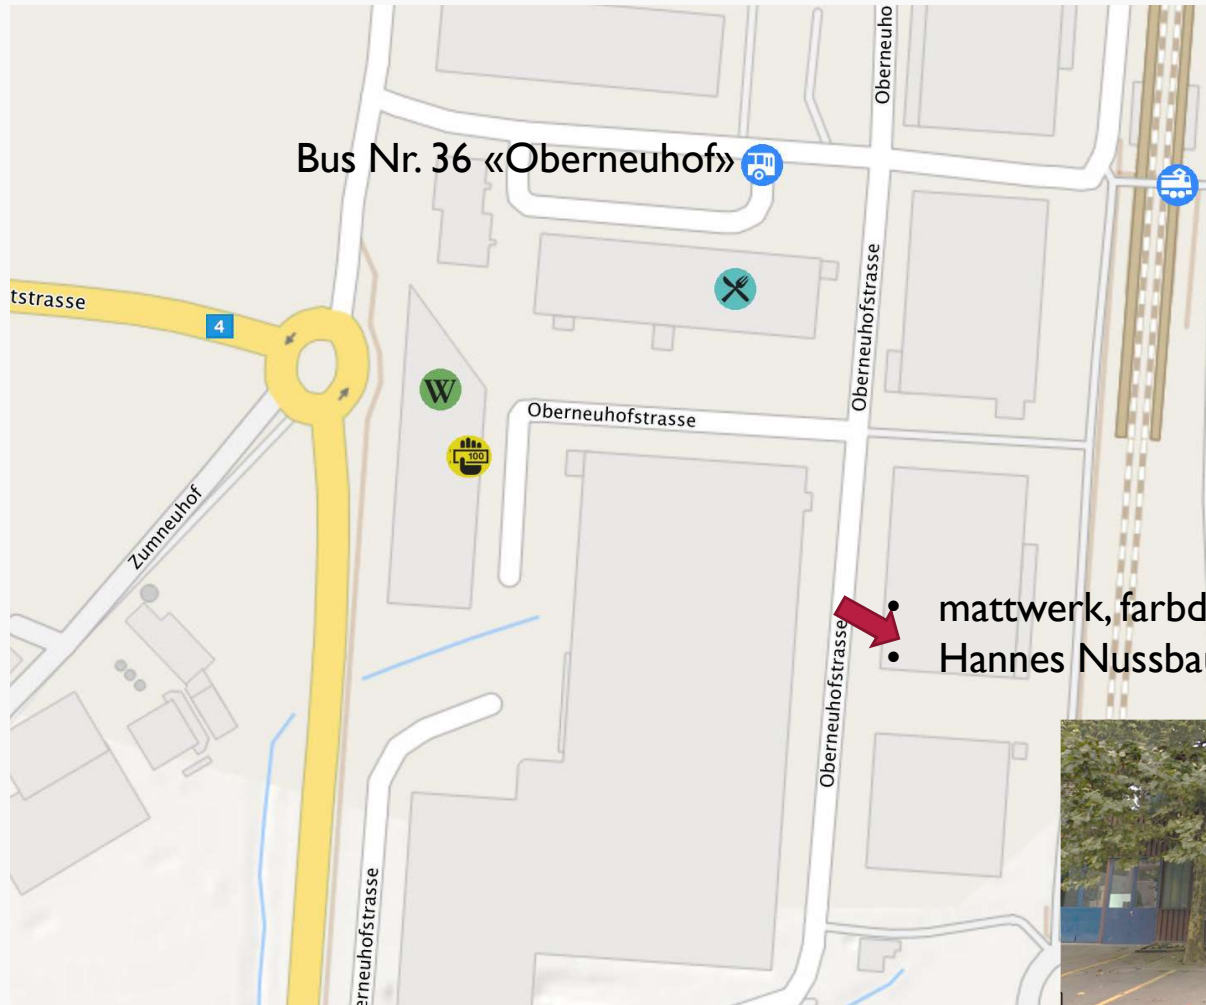

Anreise
Oberneuhofstr. 11
6340 Baar

- mattwerk, farbdesign nussbaumer
- Hannes Nussbaumer AG